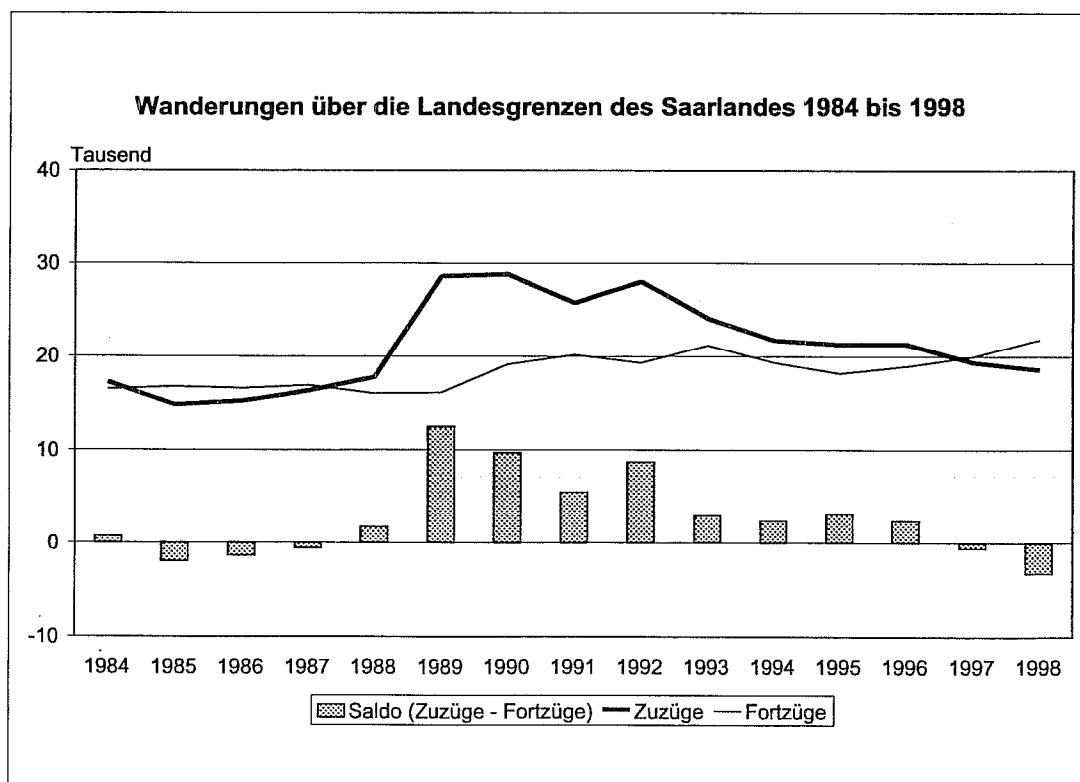

A III 1 - vj 4/98

Wanderungen im 4. Vierteljahr 1998

Ausgegeben im August 1999
 Einzelpreis: 3,50 DM

Nachdruck, auch auszugsweise, nur mit Quellenangabe gestattet!

1. Wanderungen nach Kreisen

Stadtverband Landkreis	Zuzüge	Fortzüge	Wanderungen über die Landesgrenze		Binnenwanderung		Wanderungs- gewinn (+) bzw. -verlust (-)
			Zuzüge	Fortzüge	Zuzüge	Fortzüge	
Saarbrücken	4 930	4 834	2 250	2 063	2 680	2 771	+ 96
Merzig-Wadern	1 375	1 219	487	393	888	826	+ 156
Neunkirchen	1 657	1 774	353	451	1 304	1 323	- 117
Saarlouis	3 304	3 423	1 068	988	2 236	2 435	- 119
Saarpfalz-Kreis	2 067	1 907	816	837	1 251	1 070	+ 160
St. Wendel	1 182	1 156	315	355	867	801	+ 26
Saarland	14 515	14 313	5 289	5 087	9 226	9 226	+ 202